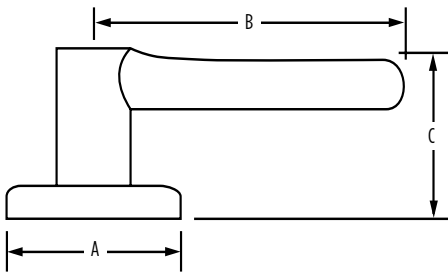

### FONCTIONS DISPONIBLES :

Passage

Intimité

Entrée

Inactif

WI		 20 min.	 3 Heures	Venetian Bronze	Nickel Satin	Chrome Satin
Passage	SL1000WI	<input type="checkbox"/>	<input type="checkbox"/>	<input type="checkbox"/>	<input type="checkbox"/>	<input type="checkbox"/>
Intimité	SL3000WI	<input type="checkbox"/>	<input type="checkbox"/>	<input type="checkbox"/>	<input type="checkbox"/>	<input type="checkbox"/>
Entrée	SL5000WI	<input type="checkbox"/>	<input type="checkbox"/>	<input type="checkbox"/>	<input type="checkbox"/>	<input type="checkbox"/>
Inactif	SL7000WI	<input type="checkbox"/>	<input type="checkbox"/>	<input type="checkbox"/>	<input type="checkbox"/>	<input type="checkbox"/>
Passage 3HR UL	SL1002WI	<input type="checkbox"/>	<input type="checkbox"/>	<input type="checkbox"/>	<input type="checkbox"/>	<input type="checkbox"/>

## CARACTÉRISTIQUES

<b>Préparation de porte</b>	Perçage transversal 2-1/8 po Perçage du bord de porte 1 po Têtière 1 po x 2-1/4 po
<b>Écartement</b>	Réglable à 2-3/8 po ou 2-3/4 po
<b>Épaisseur de porte</b>	1 3/8 po - 1-3/4 po pour portes standard
<b>Cylindre</b>	P&T(5 pin).
<b>Têtières</b>	1 po x 2-1/4 po. Spécifier coins arrondis ou carrés, ou encastrable
<b>Gâches</b>	2-1/4 po plein rebord. Spécifier coins arrondis ou carrés.
<b>Pêne</b>	Course de 1/2 po
<b>Orientation de porte</b>	Réversible pour portes droite ou gauche
<b>ANSI/BHMA</b>	A156.5 Classe 3
<b>ADA</b>	N/A
<b>UL</b>	Toutes les fonctions UL se conforment à la cote de résistance au feu de 3 heures
<b>ASTM</b>	Tous les produits Weiser sont conformes à la norme ASTM E 331 relative aux essais de pénétration de l'eau

Dimensions	A	B	C	C (À clé)
Winston	2 9/16 po	3 5/8 po	2 3/8 po	2 3/8 po